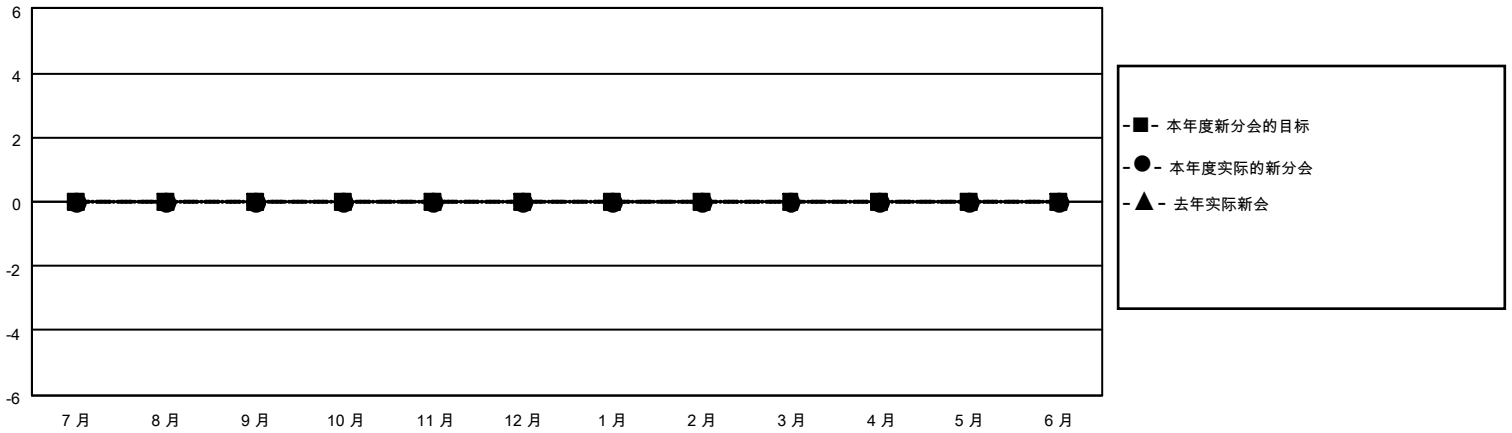

# MONTHLY MEMBERSHIP PROGRESS REPORT

地点 CHINA

District 380

Results as of: 11/30/2020

分会				位会员@每位须缴			
成果 2020-2021				成果 2020-2021			
季	新分会目标	新会	会员流失的分会	季	会员净增长目标	实际会员增长数	实际退会会员 (包括转会)
7月/8月/9月	0	0	1	7月/8月/9月	0	476	39
10月/11月/12月	0	0	0	10月/11月/12月	0	122	122
1月/2月/3月	0	0	0	1月/2月/3月	0	0	0
4月/5月/6月	0	0	0	4月/5月/6月	0	0	0

目标与实际新会累积

目标和实际会员累积

已取消的分会: 1	113 CLUBS OF 143 增添1位或以上的新会员	<b>性别分布</b> 男                    2,351 (61.05%) 女                    1,500 (38.95%)
<b>放弃的会员</b> 过世                    1 分会已取消            0 其他                    160 <b>总计</b> 161	<a href="#">点击这里取得累计会员数据</a>	总计家庭单位会员数                    178  支付减半会费的家庭会员                90