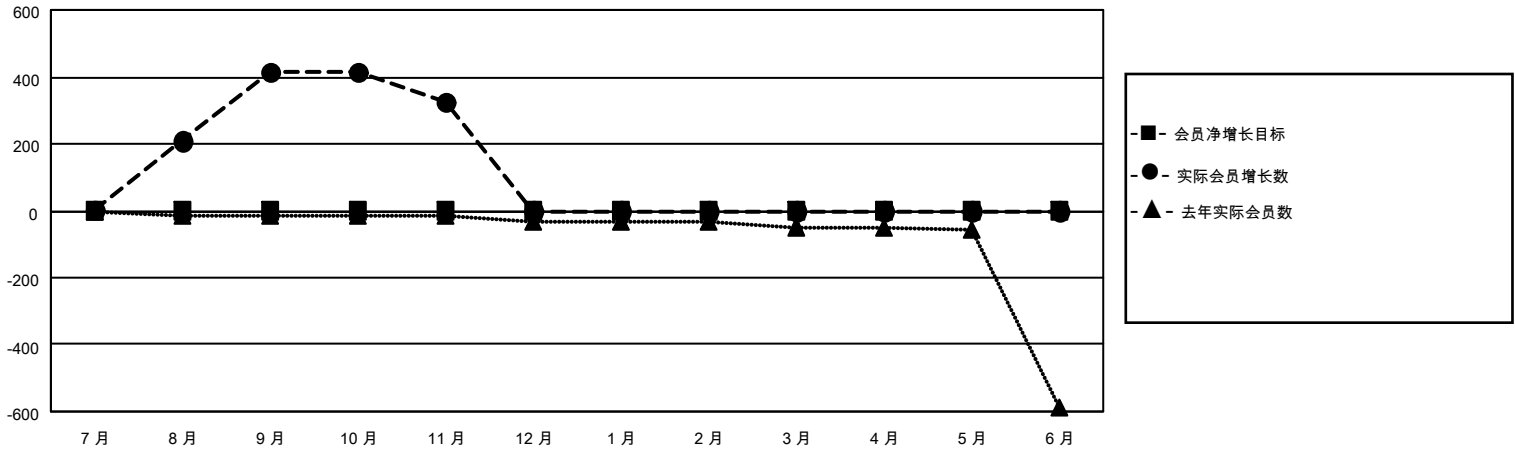

# MONTHLY MEMBERSHIP PROGRESS REPORT

地点 CHINA

District 380

Results as of: 11/30/2020

分会				位会员@每位须缴			
成果 2020-2021				成果 2020-2021			
季	新分会目标	新会	会员流失的分会	季	会员净增长目标	实际会员增长数	实际退会会员 (包括转会)
7月/8月/9月	0	0	1	7月/8月/9月	0	476	39
10月/11月/12月	0	0	0	10月/11月/12月	0	122	122
1月/2月/3月	0	0	0	1月/2月/3月	0	0	0
4月/5月/6月	0	0	0	4月/5月/6月	0	0	0

目标与实际新会累积

目标和实际会员累积

已取消的分会: 1	113 CLUBS OF 143 增添1位或以上的新会员	<b>性别分布</b> 男                    2,351 (61.05%) 女                    1,500 (38.95%)
<b>放弃的会员</b> 过世                    1 分会已取消            0 其他                    160 <b>总计</b> 161	<a href="#">点击这里取得累计会员数据</a>	总计家庭单位会员数                    178  支付减半会费的家庭会员                90